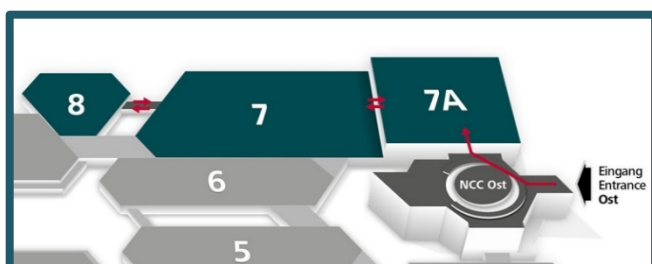

## [CONSULTA IL CATALOGO ONLINE DELLA FIERA!](#)

Rispetto alle precedenti edizioni l'area espositiva si terrà nei padiglioni 7, 7A e 8. Per scaricare le planimetrie dettagliate clicca [qui](#).

Tra le [aree speciali](#) resta confermata la **Blackbox**, dove poter testare le apparecchiature in visione notturna.